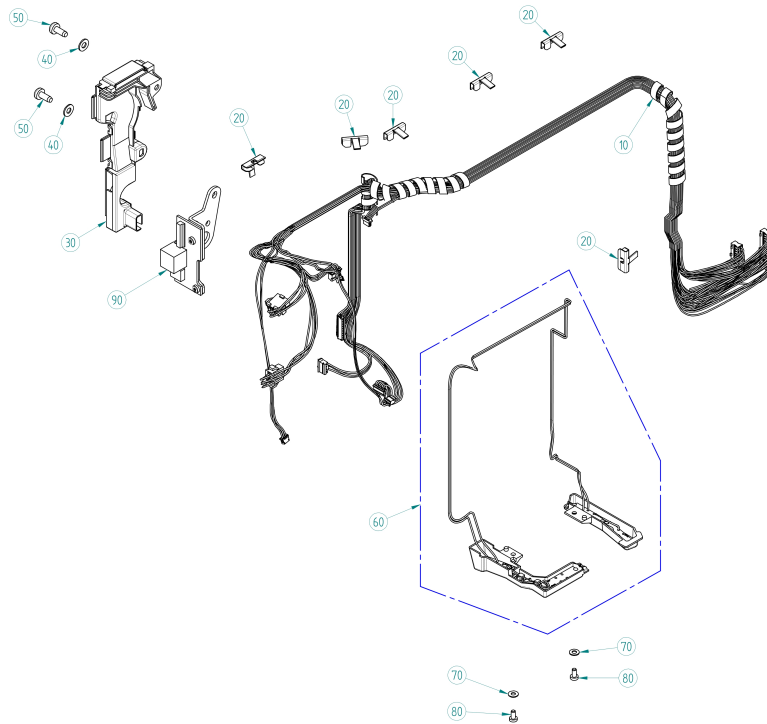

BERNINA 790 PLUS

Sewing Light

Pos	Item number	Description
10	1068727100	Cable Harness Top
20	0323417000	Clip Cpl
30	0322055200	Cable Channel
40	22954113++	Flat Washers 4.2/9x1 black
50	0078865043	Socket Pan Head Thread Forming Screws M4x10 DIN7500 - BN13916 Art-No. 2027593
60	0337777300	Sewing Light Cpl.
70	22951923++	Flat Washer d3.2/D 7xs0.5
80	0077525031	Head Cap Screw Torx M3x6 ISO 14580 - BN4850 Art- No. 1145929
90	0319697100	Holding Sheet Cpl