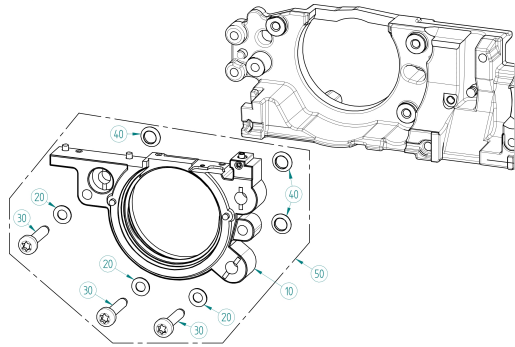

BERNINA 790 PLUS

2012 - 2021

2021 -