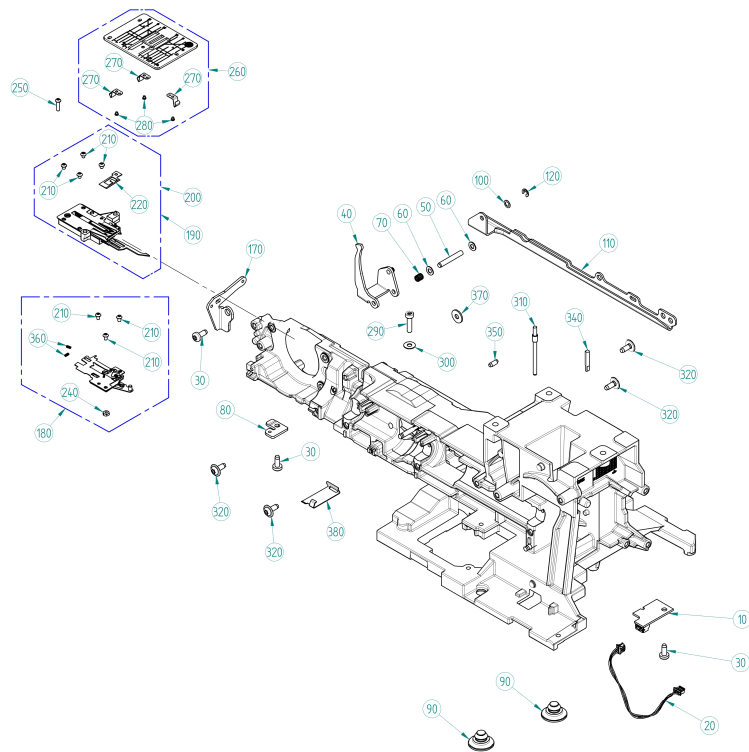

made to create **BERNINA**

Spare Parts

BERNINA 790 PLUS

BERNINA 790 PLUS

Chassis Frearm

Pos	Item number	Description
10	0331337100	PCBA Detection
20	0230537022	CABLE CPL
30	0078865043	Socket Pan Head Thread Forming Screws M4x10 DIN7500 - BN13916 Art-No. 2027593
40	0333737000	Lever Cpl
50	0082255024	Parallel Pin Hardened 4h6x28 DIN 6325 - BN858 Art- No. 1306545
60	0312675009	Shim
70	0337555000	Spring
80	0337565000	0337565_00
90	0317485000	Rubber Foot
100	0078955012	Synthetic Washer 4,3 x 7 x 0,3
110	0334305100	Connecting Link
120	23501153++	Circlips For Shafts d1 3.2 DIN6799 - BN809 Art- No.1284649
170	0331125300	Support
180	0334417100	Thread Guide Cpl
190	0335917300	STITCH-PLATE-CARRIER-PREASSEMBLED
190	1040987100	Stitch Plate Carrier Preasm
200	1053097000	Spare-set Stitch-Plate-Carrier-Preasm.-Feed-Dog-9mm
200	1053097100	Spare Parts-Set Stitch Plate Carrier preasm. feed dog 9mm
210	0032465070	Socket Button Head Screws M2.5x 3 ISO 7380-1 - BN6404 Art-No. 3645746
220	0334285100	Blade
240	22500603++	Hex Nuts M2,5 DIN 934 - BN108 Art-No. 1087851
250	0032465076	Socket Button Head Screws M2.5x 10 ISO 7380-1 - BN6404 Art-No. 3271447
260	0340197007	Stitch Plate Cpl. standard 9mm with hack
270	0078755200	Clip
270	0078755300	Clip
280	20500223++	Slotted Machine Screw M2x1.8 nickel-plated
290	0077525045	Head Cap Screw Torx M4x16 ISO 14580 - BN4850 Art-No. 1146017

BERNINA 790 PLUS

Chassis Frearm

Pos	Item number	Description
300	22953723++	Washer d4.1xD10xs0.5
310	0338167000	Guide Bush Cpl
320	0078885043	Button Head Screw Torx Dt M4x10
330	0337695000	Eccentric Pin
340	1047185000	Blocking Bolt
350	0330915000	Adjusting Pin
360	0335785000	Spring
370	0089255000	Flat Washer 4,3/12x1 BN729
380	1040695000	Sheet Ufu Cable Protection