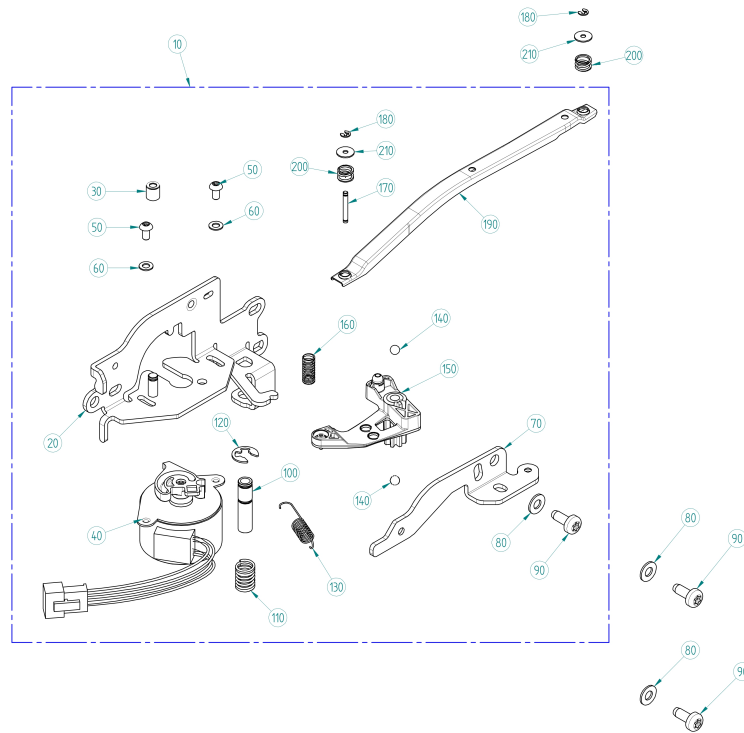

BERNINA 790 PLUS

Sideway Motion

Pos	Item number	Description
10	0320617001	Sideway Motion Cpl
20	0320047001	Console Cpl
30	0078815000	Absorber
40	0326367000	Stepping Motor Cpl
50	0032465110	Socket Button Head Screws M3x 6 ISO 7380-1 - BN6404 Art-No. 1982990
60	22951413++	Washer d3.2 x D6 x s0.5
70	0326015000	0326015_00
80	22955113++	Flat Washer M4 ISO 7089 - BN14683 Art-No. 1729268
90	0078865043	Socket Pan Head Thread Forming Screws M4x10 DIN7500 - BN13916 Art-No. 2027593
100	0326095000	Axis Of Rotation
110	0326405000	Spring
120	23501753++	Circlip For Shafts d1 5 DIN6799 - BN809 Art-No.1284665
130	0326415000	Spring
140	0011695002	Steel Ball G40 D4 DIN5401 - BN869 Art-No. 1316281
150	0320667000	Lever Cpl
160	25531403++	Pressure Spring
170	24175113++	Zyl Sti 2einst 2x15.55
180	23500553++	Circlips For Shafts d1 1.5 DIN6799 - BN809 Art-No.1284614
190	0335445000	Connecting Rod
200	25570403++	Pressure Spring
210	22950213++	Washer d2.2xD7.5xs0.5