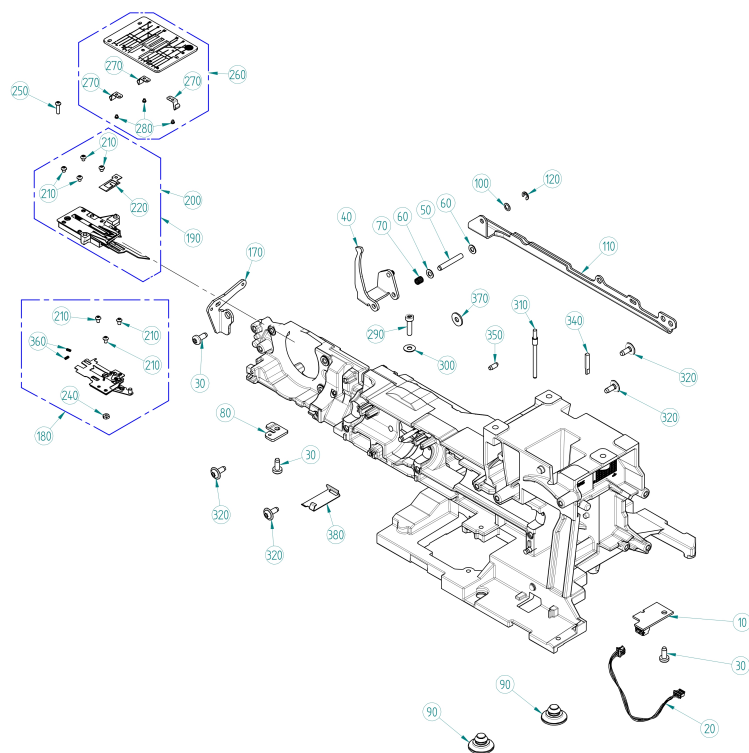

made to create **BERNINA**

Spare Parts

BERNINA 790 PLUS

BERNINA 790 PLUS

Chassis Frearm

Pos	Item number	Description
10	0331337100	PCBA Detection
20	0230537022	CABLE CPL
30	0078865043	Socket Pan Head Thread Forming Screws M4x10 DIN7500 - BN13916 Art-No. 2027593
40	0333737000	Lever Cpl
50	0082255024	Parallel Pin Hardened 4h6x28 DIN 6325 - BN858 Art- No. 1306545
60	0312675009	Shim
70	0337555000	Spring
80	0337565000	0337565_00
90	0317485000	Rubber Foot
100	0078955012	Synthetic Washer 4,3 x 7 x 0,3
110	0334305100	Connecting Link
120	23501153++	Circlips For Shafts d1 3.2 DIN6799 - BN809 Art- No.1284649
170	0331125300	Support
180	0334417100	Thread Guide Cpl
190	0335917300	STITCH-PLATE-CARRIER-PREASSEMBLED
190	1040987100	Stitch Plate Carrier Preasm
200	1053097000	Spare-set Stitch-Plate-Carrier-Preasm.-Feed-Dog-9mm
200	1053097100	Spare Parts-Set Stitch Plate Carrier preasm. feed dog 9mm
210	0032465070	Socket Button Head Screws M2.5x 3 ISO 7380-1 - BN6404 Art-No. 3645746
220	0334285100	Blade
240	22500603++	Hex Nuts M2,5 DIN 934 - BN108 Art-No. 1087851
250	0032465076	Socket Button Head Screws M2.5x 10 ISO 7380-1 - BN6404 Art-No. 3271447
260	0340197007	Stitch Plate Cpl. standard 9mm with hack
270	0078755200	Clip
270	0078755300	Clip
280	20500223++	Slotted Machine Screw M2x1.8 nickel-plated
290	0077525045	Head Cap Screw Torx M4x16 ISO 14580 - BN4850 Art-No. 1146017

BERNINA 790 PLUS

Chassis Frearm

Pos	Item number	Description
300	22953723++	Washer d4.1xD10xs0.5
310	0338167000	Guide Bush Cpl
320	0078885043	Button Head Screw Torx Dt M4x10
330	0337695000	Eccentric Pin
340	1047185000	Blocking Bolt
350	0330915000	Adjusting Pin
360	0335785000	Spring
370	0089255000	Flat Washer 4,3/12x1 BN729
380	1040695000	Sheet Ufu Cable Protection