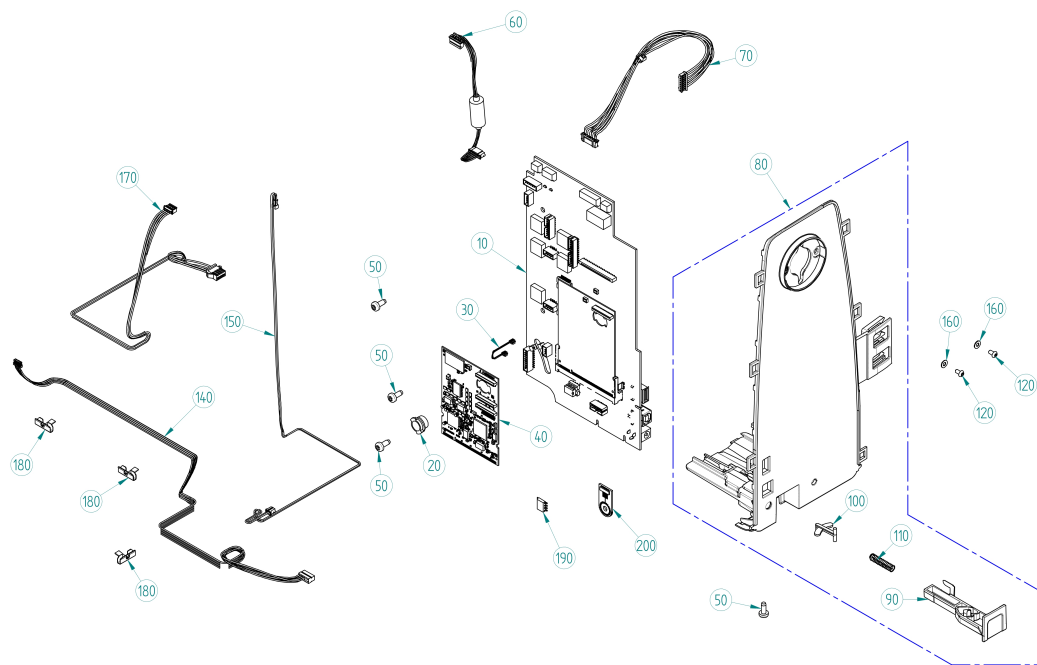

BERNINA 790 PLUS

Printed Circuit Boards

Pos	Item number	Description
40	0336887400	PCBA Base
10	0336887700	PCBA Base
20	0327585000	Print Support
30	0328655000	Cable Cpl.
40	0337647600	PCBA Cpu Module Arm9
40	1073035000	PCBA CPU Module spare part
50	0078865043	Socket Pan Head Thread Forming Screws M4x10 DIN7500 - BN13916 Art-No. 2027593
60	0230447005	Cable Cpl
70	0230447100	Cable Cpl.
80	0330907001	Hand Wheel Cover Cpl.
90	0330745000	Switch Push Button
100	0078465000	Selection Lever
110	0321135000	Spring
120	0032465110	Socket Button Head Screws M3x 6 ISO 7380-1 - BN6404 Art-No. 1982990
140	0230385103	Cable Cpl
150	0230537021	Cable Cpl
160	22951923++	Flat Washer d3.2/D 7xs0.5
170	0230597000	Cable Cpl
180	0323417000	Clip Cpl
190	1059007000	Spare Set Eeprom 12c 32k 8dip
200	0351657000	PCBA EMC Shield Adapter Cpl